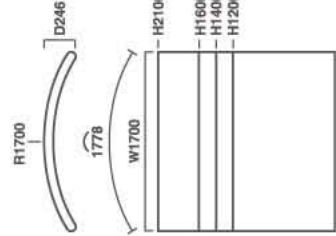

22014-M ラウンドパーティション

Colour	white / grey / orange / red / black
Size	R900×W1272×H1400
Weight	4750g (カバー装着時)
Price	¥ 69,300- (税込)

22014-L ラウンドパーティション

Colour	white / grey / orange / red / black
Size	R900×W1272×H1600
Weight	5000g (カバー装着時)
Price	¥ 73,500- (税込)

22016 ラウンドパーティション

Colour	white / grey / orange / red / black
Size	R900×W1272×H2100
Weight	5500g (カバー装着時)
Price	¥ 96,600- (税込)

22014 / 22016

ラウンドパーティション 兼 替えカバー (単品)

Colour	white / grey / orange / red / black
22014-S	¥ 31,500- (税込)
22014-M	¥ 32,550- (税込)
22014-L	¥ 34,650- (税込)
22016	¥ 43,050- (税込)

R1700

22020-S ラウンドパーティション

Colour	white / grey / orange / red / black
Size	R1700×W1700×H1200
Weight	5300g (カバー装着時)
Price	¥ 67,200- (税込)

22020-M ラウンドパーティション

Colour	white / grey / orange / red / black
Size	R1700×W1700×H1400
Weight	5500g (カバー装着時)
Price	¥ 71,400- (税込)