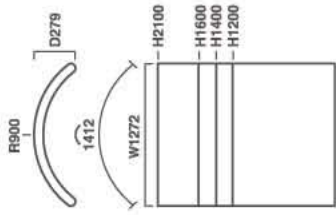

22014-S ラウンドパーティション

Colour	white / grey / orange / red / black
Size	R900×W1272×H1200
Weight	4500g (カバー装着時)
Price	¥ 65,100- (税込)

22014-M ラウンドパーティション

Colour	white / grey / orange / red / black
Size	R900×W1272×H1400
Weight	4750g (カバー装着時)
Price	¥ 69,300- (税込)

22014-L ラウンドパーティション

Colour	white / grey / orange / red / black
Size	R900×W1272×H1600
Weight	5000g (カバー装着時)
Price	¥ 73,500- (税込)

22016 ラウンドパーティション

Colour	white / grey / orange / red / black
Size	R900×W1272×H2100
Weight	5500g (カバー装着時)
Price	¥ 96,600- (税込)

22014 / 22016

ラウンドパーティション 兼 替えカバー (単品)

Colour	white / grey / orange / red / black
22014-S	¥ 31,500- (税込)
22014-M	¥ 32,550- (税込)
22014-L	¥ 34,650- (税込)
22016	¥ 43,050- (税込)

R1700