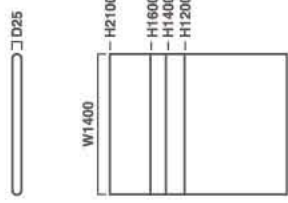

22026 ラウンドパーティション

Colour	white / grey / orange / red / black
Size	R2200×W1683×H2100
Weight	6200g (カバー装着時)
Price	¥ 98,700- (税込)

22024 / 22026

ラウンドパーティション 兼 替えカバー (単品)

Colour	white / grey / orange / red / black
22024-S	¥ 32,550- (税込)
22024-M	¥ 33,600- (税込)
22024-L	¥ 35,700- (税込)
22026	¥ 45,150- (税込)

フラットパーティション

W1400

22030-S フラットパーティション

Colour	white / grey / orange / red / black
Size	W1400×D25×H1200
Weight	4500g (カバー装着時)
Price	¥ 52,500- (税込)

22030-M フラットパーティション

Colour	white / grey / orange / red / black
Size	W1400×D25×H1400
Weight	4750g (カバー装着時)
Price	¥ 56,700- (税込)