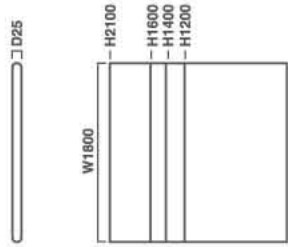

22040-S フラットパーティション

Colour	white / grey / orange / red / black
Size	W1800×D25×H1200
Weight	5300g (カバー装着時)
Price	¥ 54,900- (税込)

22040-M フラットパーティション

Colour	white / grey / orange / red / black
Size	W1800×D25×H1400
Weight	5500g (カバー装着時)
Price	¥ 58,900- (税込)

22040-L フラットパーティション

Colour	white / grey / orange / red / black
Size	W1800×D25×H1600
Weight	5700g (カバー装着時)
Price	¥ 63,000- (税込)

22042 フラットパーティション

Colour	white / grey / orange / red / black
Size	W1800×D25×H2100
Weight	6200g (カバー装着時)
Price	¥ 81,900- (税込)

22040 / 22042

フラットパーティション 兼 替えカバー (単品)

Colour	white / grey / orange / red / black
22040-S	¥ 32,550- (税込)
22040-M	¥ 33,600- (税込)
22040-L	¥ 35,700- (税込)
22042	¥ 45,150- (税込)

SIZE

※ 各パーティションはカバー付きですが、別のカラーをお求めの場合、各サイズにあったカバーをお選びください。