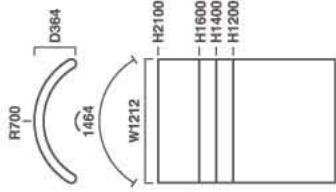

ラウンドパーティション

R700

22010-S ラウンドパーティション

Colour	white / grey / orange / red / black
Size	R700×W1212×H1200
Weight	4500g (カバー装着時)
Price	¥ 65,100- (税込)

22010-M ラウンドパーティション

Colour	white / grey / orange / red / black
Size	R700×W1212×H1400
Weight	4750g (カバー装着時)
Price	¥ 69,300- (税込)

22010-L ラウンドパーティション

Colour	white / grey / orange / red / black
Size	R700×W1212×H1600
Weight	5000g (カバー装着時)
Price	¥ 73,500- (税込)

22012 ラウンドパーティション

Colour	white / grey / orange / red / black
Size	R700×W1212×H2100
Weight	5500g (カバー装着時)
Price	¥ 96,600- (税込)

22010 / 22012

ラウンドパーティション 兼 替えカバー (単品)

Colour	white / grey / orange / red / black
22010-S	¥ 31,500- (税込)
22010-M	¥ 32,550- (税込)
22010-L	¥ 34,650- (税込)
22012	¥ 43,050- (税込)

R900