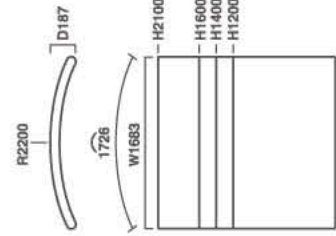

22024-S ラウンドパーティション

Colour	white / grey / orange / red / black
Size	R2200×W1683×H1200
Weight	5300g (カバー装着時)
Price	¥ 67,200- (税込)

22024-M ラウンドパーティション

Colour	white / grey / orange / red / black
Size	R2200×W1683×H1400
Weight	5500g (カバー装着時)
Price	¥ 71,400- (税込)

22024-L ラウンドパーティション

Colour	white / grey / orange / red / black
Size	R2200×W1683×H1600
Weight	5700g (カバー装着時)
Price	¥ 75,600- (税込)

22026 ラウンドパーティション

Colour	white / grey / orange / red / black
Size	R2200×W1683×H2100
Weight	6200g (カバー装着時)
Price	¥ 98,700- (税込)

22024 / 22026

ラウンドパーティション 兼 替えカバー (単品)

Colour	white / grey / orange / red / black
22024-S	¥ 32,550- (税込)
22024-M	¥ 33,600- (税込)
22024-L	¥ 35,700- (税込)
22026	¥ 45,150- (税込)